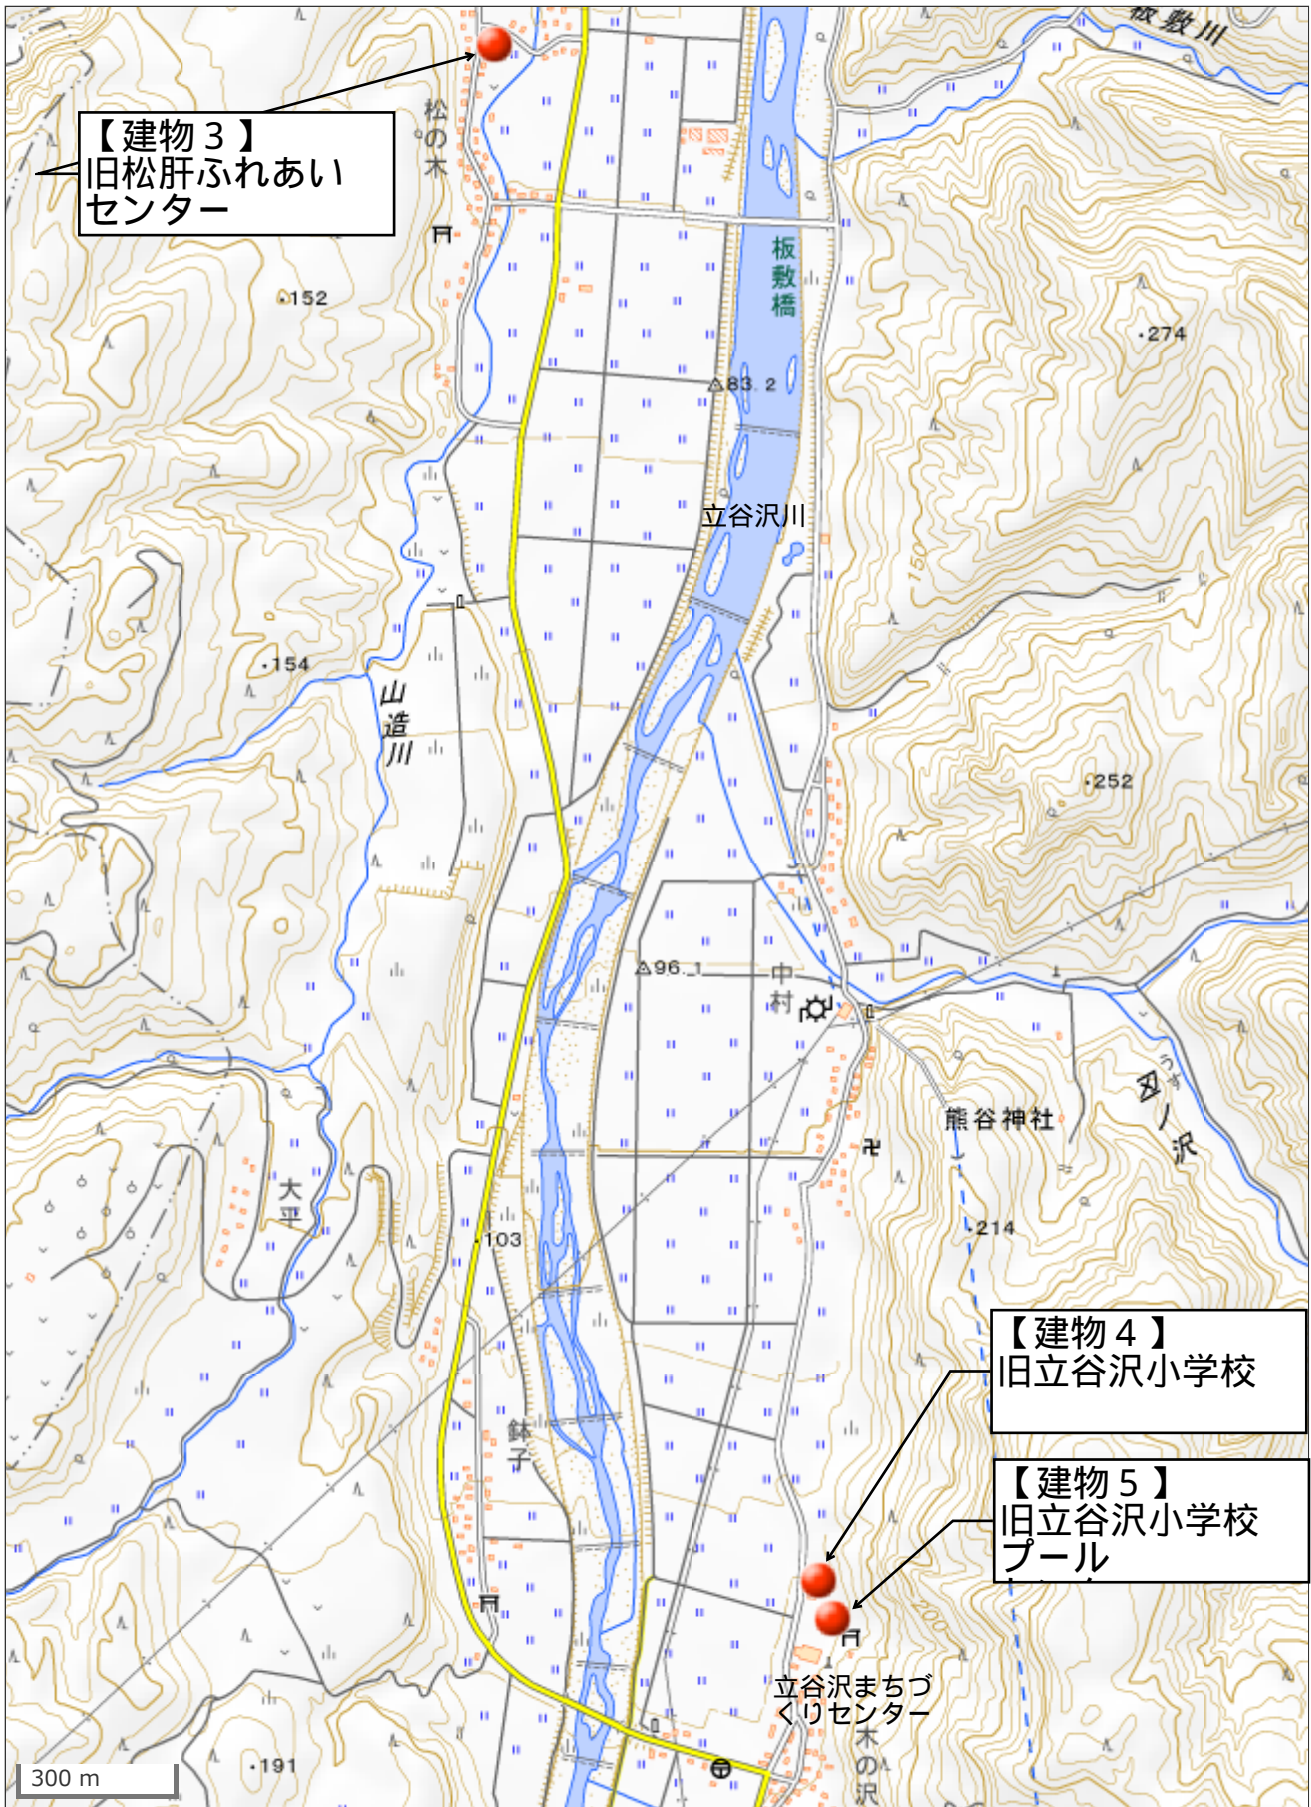

【建物2】
旧清川プール

【建物3】
旧松肝ふれあい
センター

【建物4】
旧立谷沢小学校

【建物5】
旧立谷沢小学校
プール

立谷沢まちづ
くりセンター
木の沢

300 m