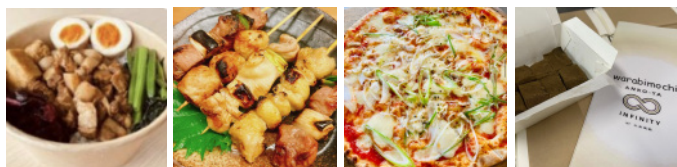

- ◆新しくなった手作りガトーショ
コラ&スムージーセットを特別価
格で販売!

米粉とアボカドで作った
新しいガトーショコラ

スタンプを集めて 5/10~5/12 商品ゲット! キャンペーン

5/10~12の間に各店舗(レストラン含む)
500円以上のお買物でスタンプを1個。
3店舗分集めて応募しよう! ※詳細は裏面へ▶

おいしい料理もいっぱい!

5/11 土・5/12 日
10:00~15:00

① レストランに出張出店!
FELICITA⁺ 酒田店

- 花椒辣油で食べる坦々麺
- 美人ガバオライス
- 本格スパイスカレー
- わんぱくハッピーサンド
- フェリチタヴィーガンバーガー

② キッチンカーがやってくる!
※詳細は裏面へ▶

大抽選会 5/12 日 9:00~17:00

5/10~12の間に各店舗(レストラン含む)
500円のお買物で抽選補助券を1枚進呈!
(2枚で1回抽選) ※詳細は裏面へ▶

つや美も遊びに
行くつや~カ

■5月12日(日) 10時~/14時~
-小学生以下のお子様へ-
各時間先着30名にプレゼントもあるよ!

キッチンカーがやってくる！

5/11 土 10:00▶15:00

Mon's kitchen
やきとりきよみ
薪窯 PIZZA BELPOSTO
あんこや∞INF

5/12 日 10:00▶15:00

ZORO's HOTDOG STAND
遊佐カレー
おやつやゆう
Fuuten kitchen 八兵衛

クラッセ内店舗でもらえる
抽選補助券1枚と
本券1枚で
1回抽選が
できます。

クラッセでお買物して応募しよう！