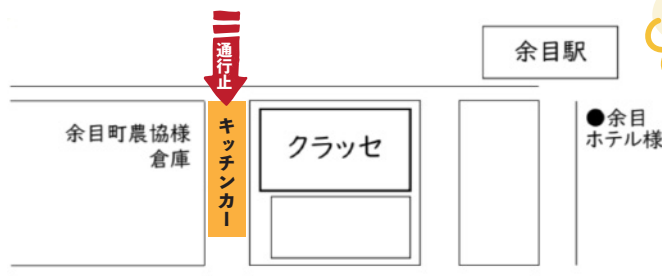

通行止めのお知らせ

■期間

5/11 土~12 日

8:30~17:00 まで

キッチンカーやマルシェ出店のため、クラッセ脇の町道が通行止めとなります。

■通行止め区間

町道余目駅前3号線（クラッセ西側）

クラッセのSNSも
チェックしてね！