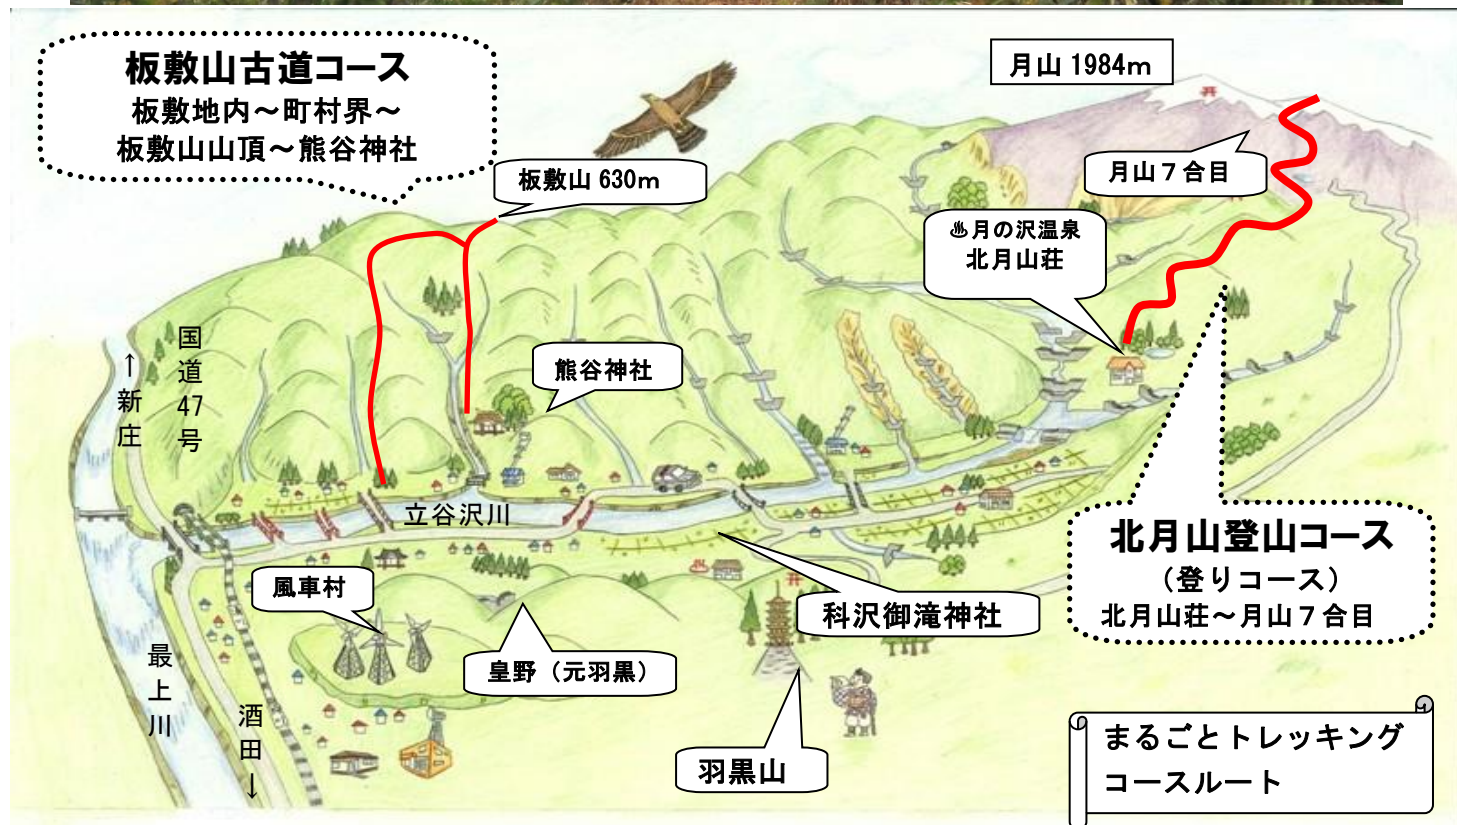

# 庄内町まるごとトレッキング2023

主催：庄内町 協力：庄内町林業振興協議会

10月14日(土)

## 北月山登山コース

月山の大自然、眺める景色、森に囲まれた癒しの空間で心も体もリフレッシュしてみませんか！

10月28日(土)

## 板敷山古道コース

板敷古道とは、かつて最上川水運の代替道として使用された道です。先人の歴史に触れ、森に囲まれた空間でリフレッシュしてみませんか！

※ やまがた緑環境交付金事業では、やまがた緑環境税を活用し、豊かな緑をかけがえのない財産として、未来に引き継ぐため、森林・自然環境学習や豊かな森づくり活動などの事業を行なっています。