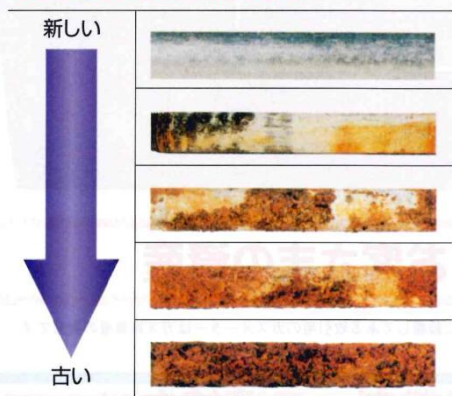

高効率ガス給湯器や融雪装置(ロードヒーティング)の設置、
古いガス管、水道管等を交換する際は**お得な助成制度**があります。

助成制度	高効率タイプの給湯器の設置	上水道、下水道、ガス配管の工事	融雪装置工事(ロードヒーティング)	備考
庄内町持家住宅建設祝金	工事費の5%	工事費の5%	工事費の5%	新築工事は7%となります。
庄内町住宅リフォーム祝金	工事費の10%	対象外	工事費の10%	三世帯同居、近居等の場合、10%の上乗せがあります。
酒田市住宅リフォーム総合支援事業				
三川町住宅リフォーム支援事業				

※庄内町の持家祝金とリフォーム祝金は併用できます。

※4/11現在、酒田市の助成金は予算額に達したため受け付けが中止されています。

【お問合せ先】
庄内町のお客様：建設課(本庁舎)☎42-0860、(立川庁舎)☎56-3381
酒田市のお客様：建築課☎26-5749
三川町のお客様：建設環境課☎35-7036

庄内町鉛製給水管改修助成	水道メーター1箇所につき上限2万円	お問合せ：企業課営業推進係☎42-0186

※平成27年度に受け付けた、鉛管解消工事費の平均は4万円でした。

ガス管は古くなっていませんか？古いガス管(鉄管)の交換をお願いします

お客さまの敷地内のガス管は「**お客様の資産**」です。

土の中に埋められたガス管(鉄製のガス管)は、一般的に経年により腐食が進行し、
およそ**20年**が**取り替えの目安**といわれています。

ガス管の腐食状況(例)