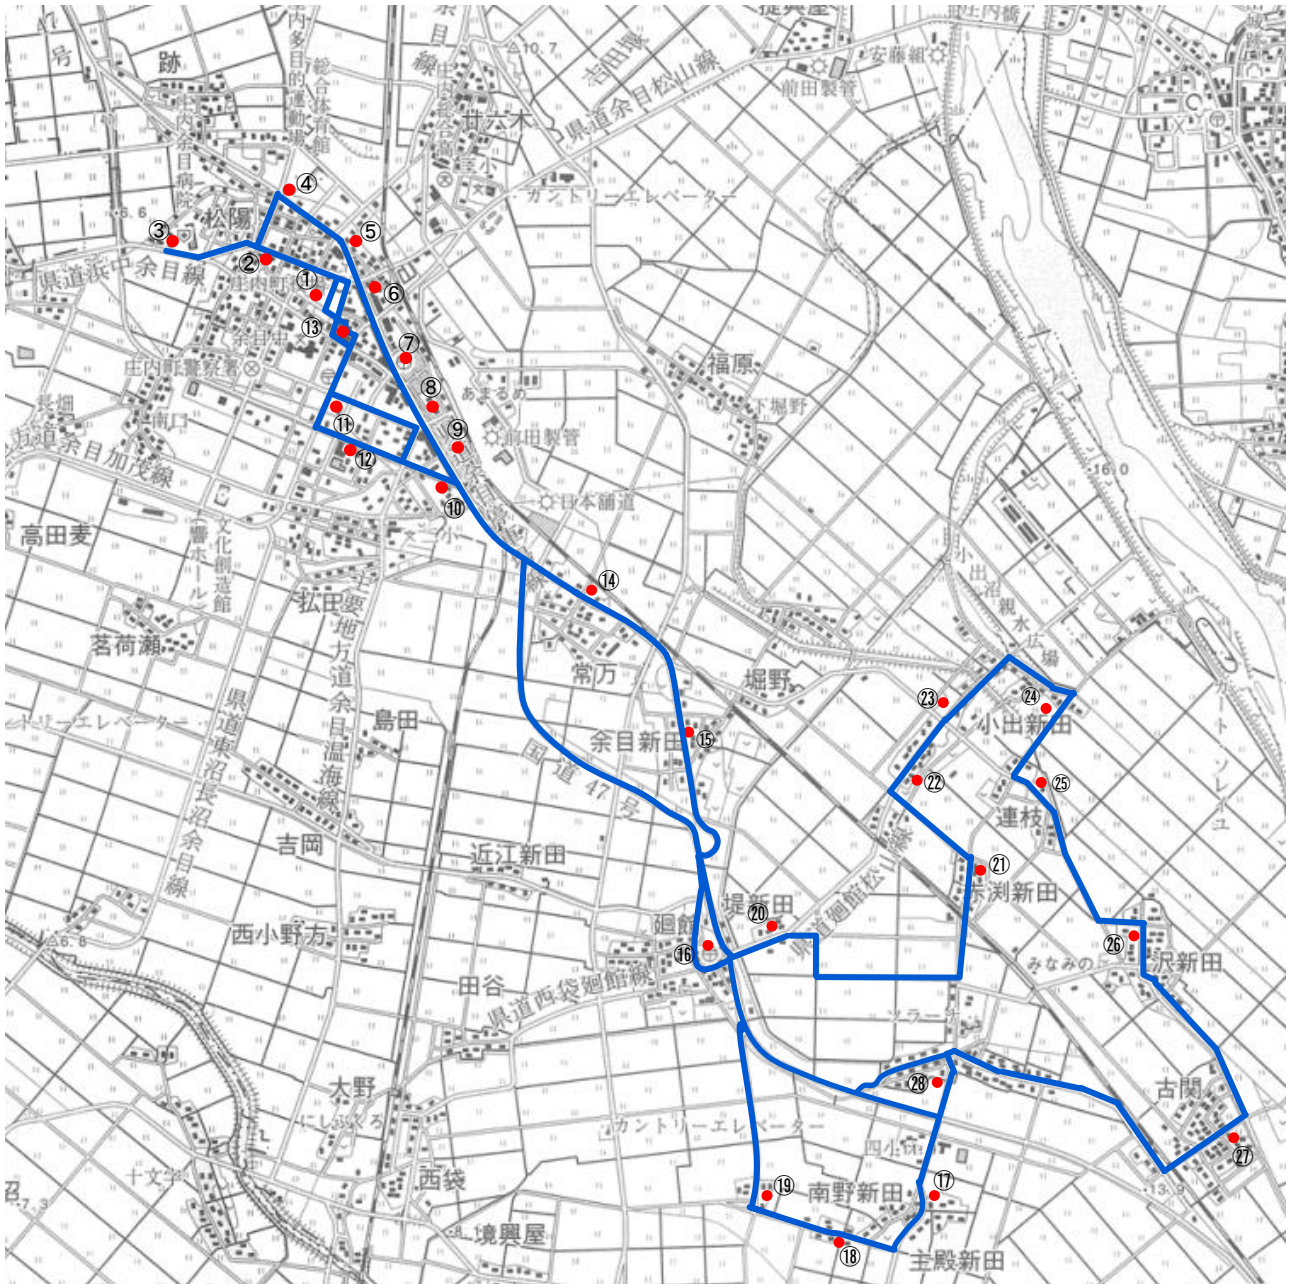

# 庄内町営バス 循環路線 路線図

◆ 1コース 常万・大和方面（月・水・金運行） ※小出新田循環線

No.	停留所名	No.	停留所名	No.	停留所名	No.	停留所名
①	庄内町役場	⑨	兼古商店前	⑰	主殿新田	⑳	阿部医院
②	松蔵商店前	⑩	富樫接骨院	⑱	中野	㉑	連枝
③	庄内余目病院	⑪	森田内科	⑲	南興屋	㉒	小出根子
④	菅原医院	⑫	新余目支所・町湯	⑳	堤新田	㉓	小出新田
⑤	肉のもり前	⑬	町農協	㉑	赤淵新田	㉔	連枝土場
⑥	斎藤整形	⑭	常万	㉒	小出根子		
⑦	きらやか銀行	⑮	余目新田	㉓	小出新田		
⑧	カザミドリ前	⑯	廻館	㉔	連枝土場		