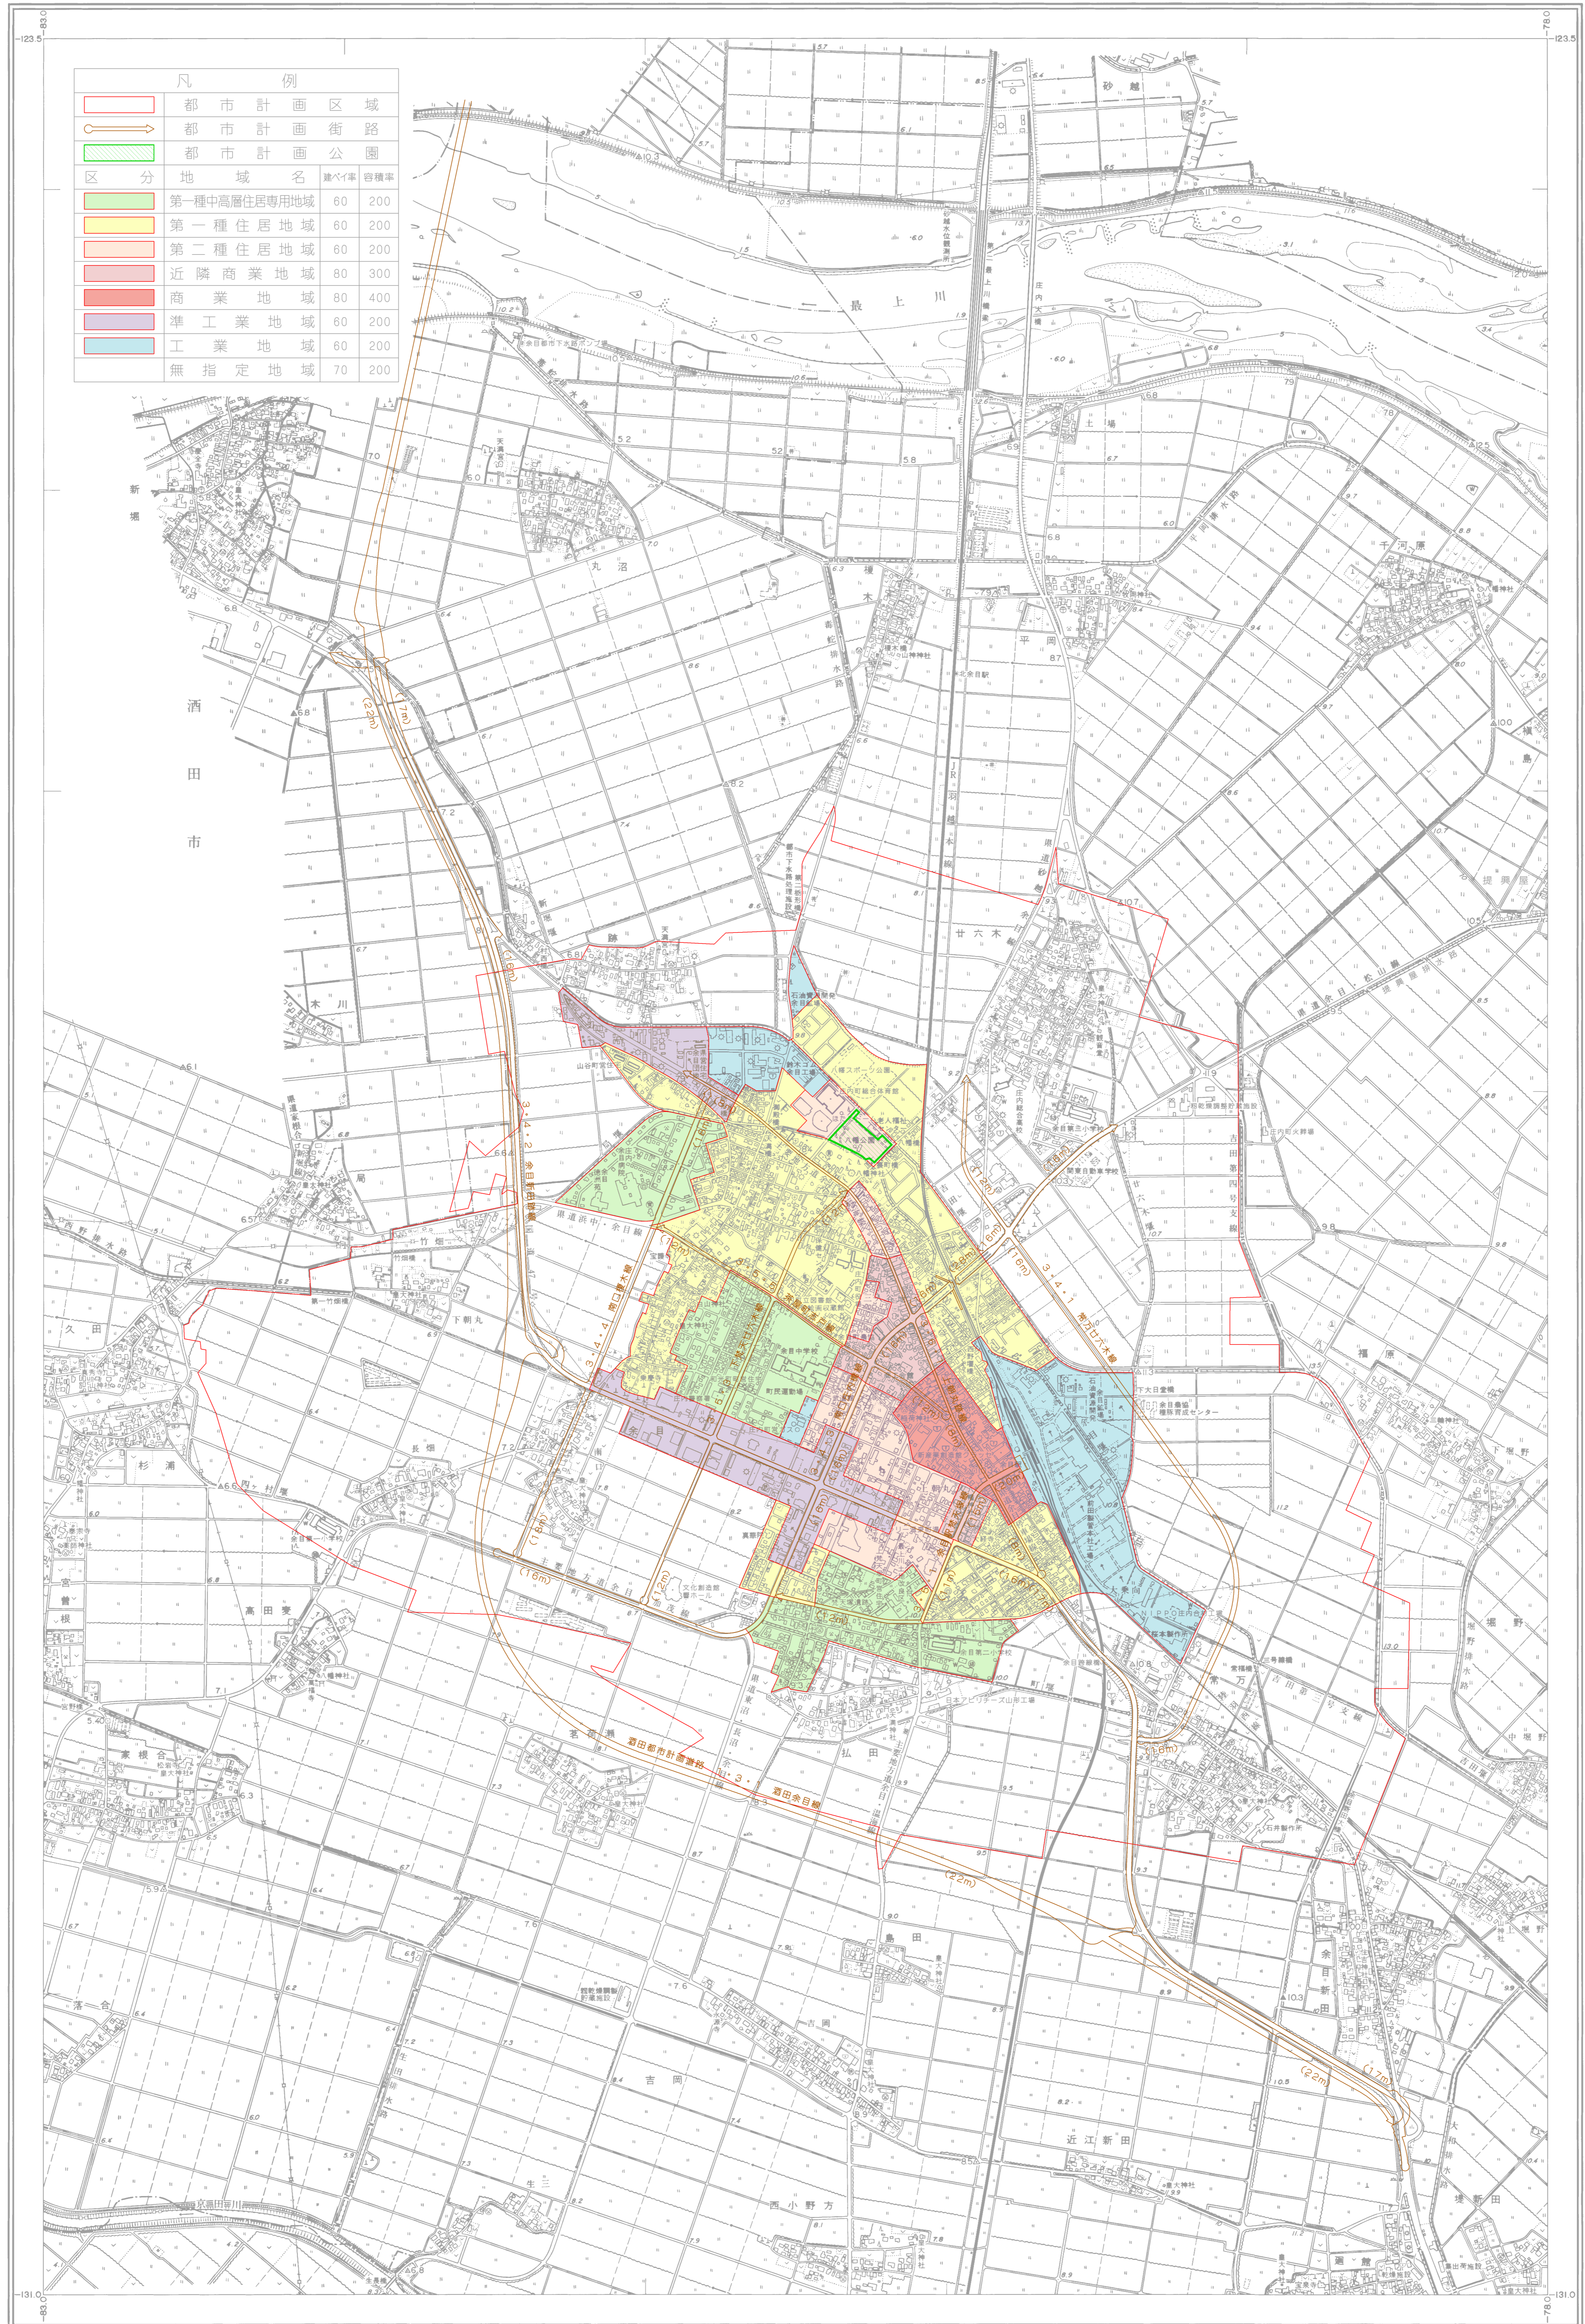

# 余目都市計画図

都市計画区域	都市計画街路	都市計画公園
第一種中高層住居専用地域	第一種住居地域	第二種住居地域
近隣商業地域	商業地域	準工業地域
工業地域	無指定地域	

区域名	建ぺい率	容積率
第一種中高層住居専用地域	60	200
第一種住居地域	60	200
第二種住居地域	60	200
近隣商業地域	80	300
商業地域	80	400
準工業地域	60	200
工業地域	60	200
無指定地域	70	200

行政区画  
山形県  
東田川郡

記号  
△ 三角点  
○ 水準点  
● 多角点(埋石)  
○ 高木  
○ 電柱  
○ 変電所  
○ 変圧器  
○ 電圧降下点  
○ 電圧調整器  
○ 電圧降下点  
○ 電圧調整器  
○ 電圧降下点  
○ 電圧調整器