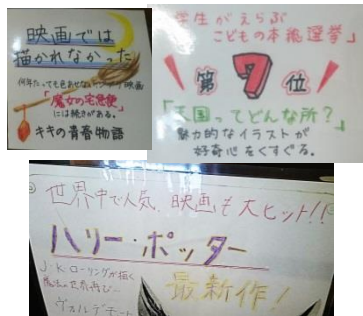

当日は約50名が参加。今後も町民の皆様と一緒に、当館の未来像について考えていきたいと思えます。

満尾哲広氏の講話の様子→

題「この地域の図書館整備・運営を考えていくために」
運営を考えていくために

職場体験受け入れ

7月5日(木)・6日(金)の2日間にかけて、余目中学校の3年生2名が図書館・水彩画記念館に職場体験に来てくれました!

掃除や書架整理などの館内の整備や、カウンターでのお客様対応、古文書の補修など、多岐に渡る図書館・記念館業務を真剣に取り組んでくれました。

まとめ報告では、図書館・記念館業務の奥行きの高さ、地味な作業も大きな仕事につながる意味があるということ、お客様への配慮について学んだ、という言葉をいただきました。

今回生徒さんが作成してくれたおすすめ本のポップは特集展示コーナーにて展示中です!ぜひご覧ください!

今後も高校生などの職場体験受け入れを予定しています。

図書館カレンダー

■ ⇒ 休館日

★開館時間★

平日 午前9:00～午後7:00

土日 午前9:00～午後5:00